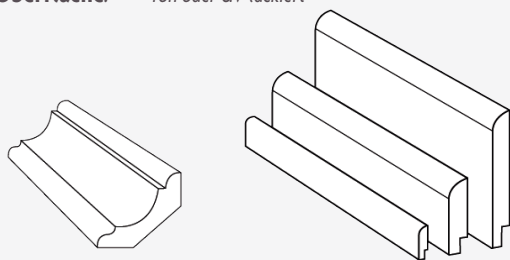

Werner Floors® Bambus Zubehör

Technische Daten

Fußleisten, massiv

Aufbau: *Bambus, Strand Bambus massiv*
Varianten: *Bambus Naturhell / Classic / Strand (nur 40/16)*
Maße:

Länge	Breite	Stärke
2.250 - 1.700 mm	40 mm	16 mm
2.250 - 1.700 mm	75 mm	13 mm
Hohlkehlleiste: 2.250 - 1.700 mm	30 mm	30 mm
Scheuerleiste: 2.000 mm	20 mm	6 mm (nur roh)

Oberfläche: *roh oder UV-lackiert*

Fußleisten, furniert

Aufbau: *Nadelholz mit Bambus furniert*
Varianten: *Bambus Naturhell / Classic*
Maße:

Länge	Breite	Stärke
2.400 mm	40 mm	22 mm
2.400 mm	60 mm	22 mm

Oberfläche: *UV-lackiert*

Varianten

Bambus Classic

Bambus Naturhell

Strand Bambus

Heizkörperrosetten

Aufbau: *Bambus massiv*
Varianten: *Bambus Naturhell / Classic*
Maße:

Durchmesser	Höhe
16 50 mm	15 mm

Oberfläche: *UV-lackiert*

Treppenkantenprofile

Aufbau: *Bambus massiv*
Varianten: *Bambus Naturhell / Classic*
Maße:

Länge	Breite	Stärke
1.000 mm	33 mm	33 mm

Oberfläche: *passend für Massivparkett - roh*
passend für 2-Schicht Fertigparkett - roh oder UV-lackiert