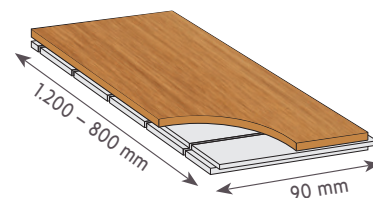

Deckschicht:

Eiche ca. 3,6 mm (andere Nuttschichtstärken möglich)

Eichenparkett ist der Klassiker unter den Parketthölzern. In den vergangenen Jahren erfreute sich dieses Parkett mit seiner endlosen Tradition einem grandiosen Comeback. In erlesenen Großprojekten rund um den Globus entscheiden sich Architekten und Bauherren für diesen ausdrucksstarken Parkettboden. Sowohl über Sortierklassen von S-Natura bis Rustik als auch über verschiedenartige Oberflächenbehandlungen (gebürstet, Weißlack/Öl, Glanzgrad, verschiedene Farbvarianten etc.) können hier von uns noch ganz besondere Akzente gesetzt werden.

Verlegung:

vollflächige Verklebung

Lieferfeuchte:

ca. 7%-8%

Packungsinhalt:

ca. 3,5 - 3,8 m² (1.200 - 800 x 90 x 10mm) Kartoninhalt kann abweichen

Eigenschaften, Vorteile:

Dieses 2-Schichtparkett besteht aus einer Nuttschicht aus Eiche und einem Unterzug aus Fichten-/Kiefern lamellen, die um 90 Grad gedreht, mit der Nuttschicht verleimt sind. Diese Konstruktion verringert das Quell- und Schwindverhalten aller Hölzer erheblich. Aus diesem Grund gilt 2-Schichtparkett auch als die beste Variante für das Verlegen auf Fußbodenheizung.

Aufbau	Sortierung	Maße in mm	Oberfläche*	Artikelnr.:
2-Schicht	Natura	1200-800x90x10**	7-Pro UV-lackiert	11 100
	Homogen	1200-800x90x10**	White washed & matt 7-Pro UV-lackiert	11 116
			Gebürstet & weiß naturgeölt	10 932
	Rustik	1200-800x90x10**	7-Pro UV-lackiert naturgeölt	11 636 11 085

* Weitere Oberflächenbehandlungen finden Sie auf einem gesonderten Datenblatt.
** SL-Line 1200 - 800mm (60 - 70%, Rest andere Längen).